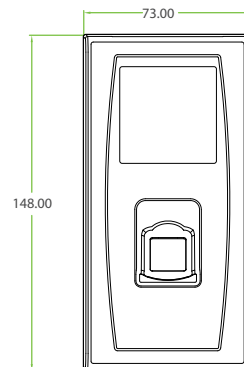

Возможна наружная установка

Металлический корпус

Новейший алгоритм идентификации

Простой монтаж

Контроль доступа

Считыватель RFID карт

Технические характеристики

| | |
|----------------------------|---|
| Память шаблонов отпечатков | 1 500 |
| Память RFID карт | 10 000 |
| Память журнала событий | 100 000 |
| Процессор | ZEM720 |
| Сенсор | ZK Optical Sensor |
| Версия | ZK Finger v10.0 |
| Связь | RS485, TCP/IP, USB-хост |
| Интерфейсы | Замок, кнопка выхода, датчик двери, AUX |
| Wiegand | вход/выход |
| Стандартные функции | RS485 считыватель, рабочее расписание, группы, контроль повторного прохода, гибридная идентификация |
| Опции | Mifare, внешняя USB клавиатура |
| Дисплей | нет |
| Питание | DC 12В |
| Рабочая температура | -10°C- 60°C |
| Влажность | 10-90% |
| Защита | IP65 |
| Размеры, мм | 73×148×34.5 |
| Вес брутто, кг | 1.15 |

Аксессуары

Кнопка выхода

RS485 считыватель

Замок

Сирена

Датчик двери

Схема соединения

Размеры (мм)