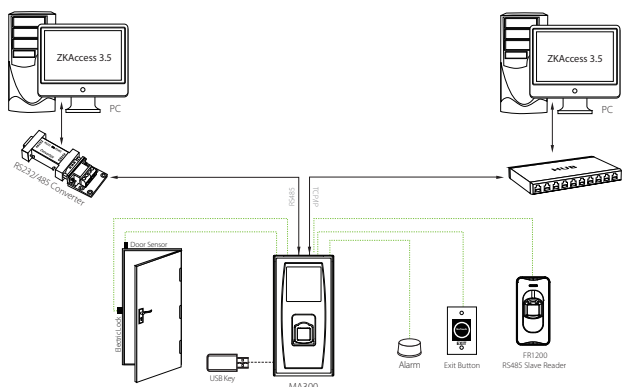

Возможна наружная установка

Металлический корпус

Новейший алгоритм идентификации

Простой монтаж

Контроль доступа

Считыватель RFID карт

Технические характеристики

| | |
|----------------------------|---|
| Память шаблонов отпечатков | 1 500 |
| Память RFID карт | 10 000 |
| Память журнала событий | 100 000 |
| Процессор | ZEM720 |
| Сенсор | ZK Optical Sensor |
| Версия | ZK Finger v10.0 |
| Связь | RS485, TCP/IP, USB-хост |
| Интерфейсы | Замок, кнопка выхода, датчик двери, AUX |
| Wiegand | вход/выход |
| Стандартные функции | RS485 считыватель, рабочее расписание, группы, контроль повторного прохода, гибридная идентификация |
| Опции | Mifare, внешняя USB клавиатура |
| Дисплей | нет |
| Питание | DC 12В |
| Рабочая температура | -10°C- 60°C |
| Влажность | 10-90% |
| Защита | IP65 |
| Размеры, мм | 73×148×34.5 |
| Вес брутто, кг | 1.15 |

Аксессуары

Кнопка выхода

RS485 считыватель

Замок

Сирена

Датчик двери

Схема соединения

Размеры (мм)