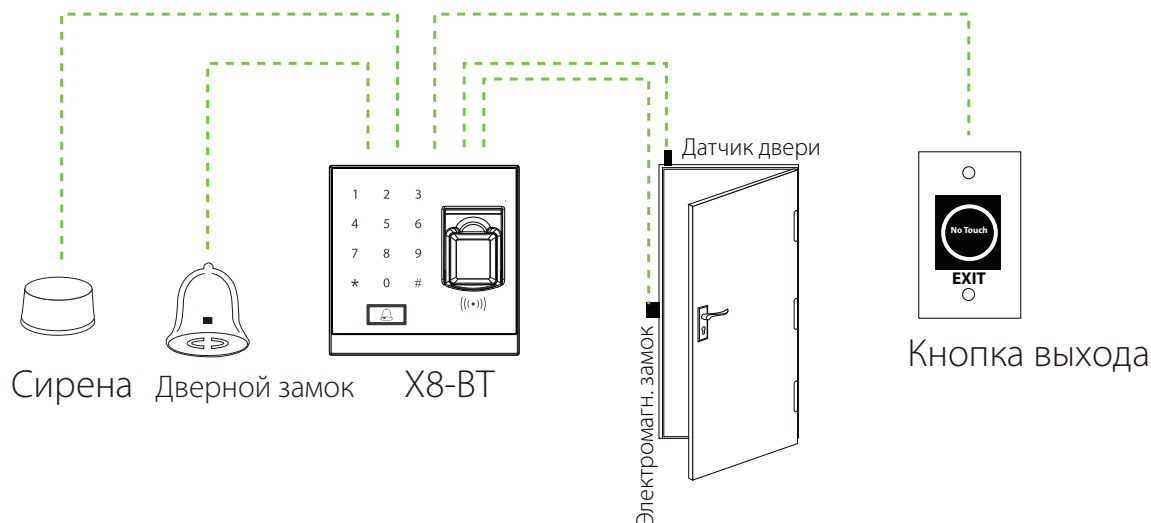

Простая функция контроля доступа, ID-карта

Оptionальная функция

Карта Mifare

Источник питания

12В, 3А DC

Рабочая температура

0°C- 45°C

Влажность

20%-80%

Размеры (ДхШхВ)

101.5×101.5×37мм

SDK

Не применяется

ПО

ZKBioBT APP

Конфигурация

Размеры (мм)

Загрузка приложения ZK BioVT

ios

Android

Отсканируйте следующий QR-код своим мобильным телефоном, и загрузите и установите приложение.

Требования к мобильному телефону для установки приложения: Android OS более поздней версии, чем версия 4.3, совместимая с протоколом Bluetooth более поздней версии, чем 7.1, устройства более поздней версии, чем iPhone 4s.