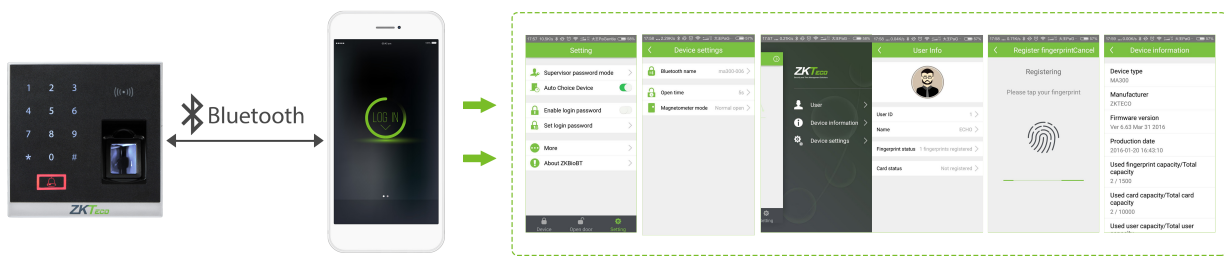

SilkID Sensor

Версия алгоритма

ZKFinger VX10.0

Связь

Bluetooth

Интерфейс контроля доступа

Электромагнитный замок сторонних производителей, датчик двери, кнопка выхода, сигнализация, дверной звонок

Стандартная функция

Простая функция контроля доступа, ID-карта

Оptionальная функция

Карта Mifare

Источник питания

12В, 3А DC

Рабочая температура

0°C- 45°C

Влажность

20%-80%

Размеры (ДхШхВ)

101.5×101.5×37мм

SDK

Не применяется

ПО

ZKBioBT APP

Конфигурация

Размеры (мм)

Загрузка приложения ZK BioVT

ios

Android

Отсканируйте следующий QR-код своим мобильным телефоном, и загрузите и установите приложение.

Требования к мобильному телефону для установки приложения: Android OS более поздней версии, чем версия 4.3, совместимая с протоколом Bluetooth более поздней версии, чем 7.1, устройства более поздней версии, чем iPhone 4s.