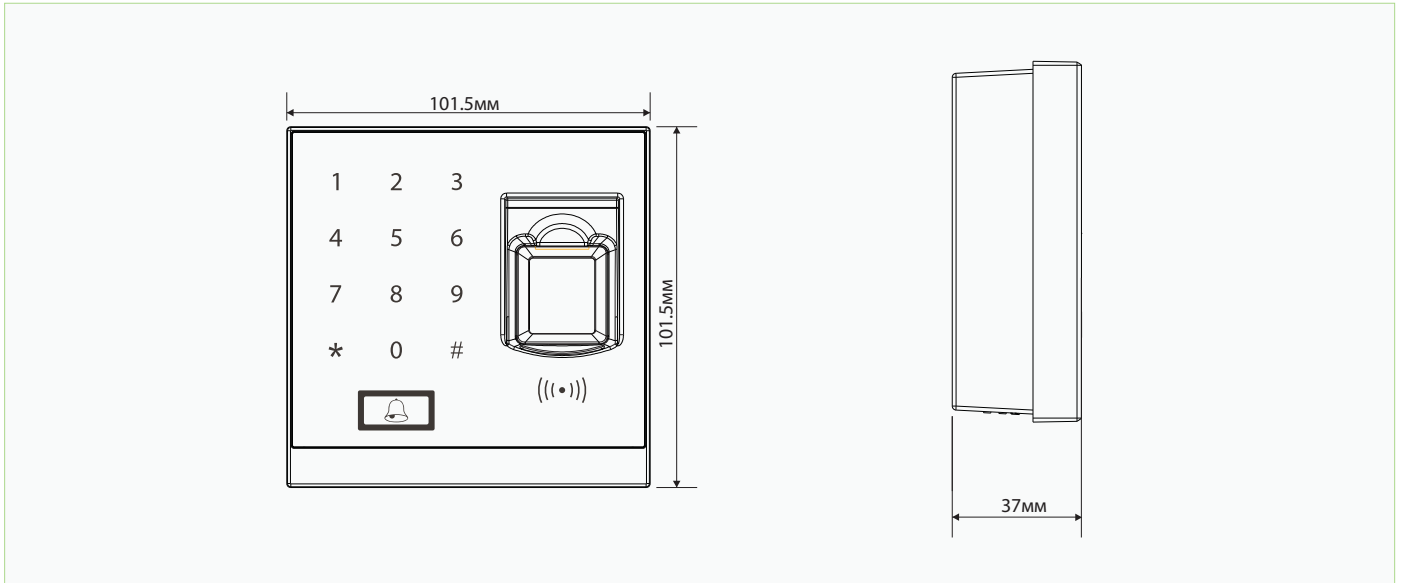

Размеры (мм)

Загрузка приложения ZK BioVT

ios

Android

Отсканируйте следующий QR-код своим мобильным телефоном, и загрузите и установите приложение.

Требования к мобильному телефону для установки приложения: Android OS более поздней версии, чем версия 4.3, совместимая с протоколом Bluetooth более поздней версии, чем 7.1, устройства более поздней версии, чем iPhone 4s.

Официальное представительство "ЗКТЕКО СО.,LTD" в России и СНГ: Тел. +7 (495) 132-31-33.

107078, г. Москва, ул. Новорязанская, д.18, стр. 5.

www.zkteco.ru

www.zkteco.com