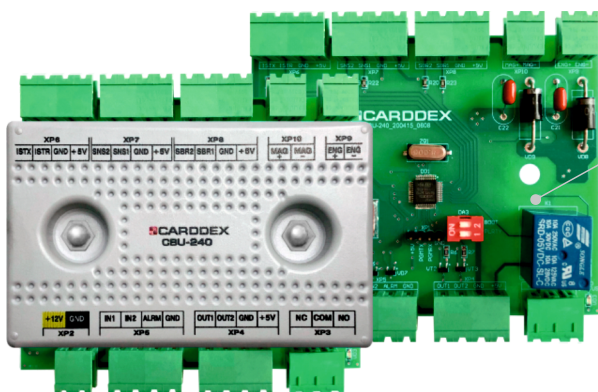

ТУРНИКЕТЫ СЕРИИ «STR»

ТУРНИКЕТЫ СЕРИИ «STR»

Описание

Турникеты CARDDEX серии «STR» обладают широким функционалом и повышенной надежностью. Отличное сочетание цены и качества позволяет этому оборудованию уже долгое время оставаться одним из самых продаваемых на российском рынке. Данная серия турникетов выпускается в двух вариантах корпусов — компактном и тумбовом и комплектуется преграждающими планками типа «Стандарт» или «Механическая Антипаника».

ТУРНИКЕТЫ СЕРИИ «STR» ОСНАЩАЮТСЯ МЕХАНИЗМОМ CARDDEX «TM-1»

Гидравлический демпфер повышает плавность и долговечность работы механизма, а встроенный блок оптических датчиков в сочетании с системой доворота, всегда четко возвращает преграждающие планки турникета в исходное положение.

КОНТРОЛЛЕР CARDDEX «CBU-240»

Контроллер CARDDEX «CBU-240» работает в составе турникетов серии «STR» и отвечает функционалу электроники со стандартными требованиями.

Технические особенности «CBU-240»

- Контроль работы механизма CARDDEX «TM-1»
- Простота в эксплуатации и обслуживании
- Управление светодиодной индикацией турникета
- Возможность подключения контроллеров СКУД сторонних производителей
- Подключение датчиков несанкционированного прохода
- Наличие входа сигнала "тревога"
- Наличие выходов детектора факта прохода