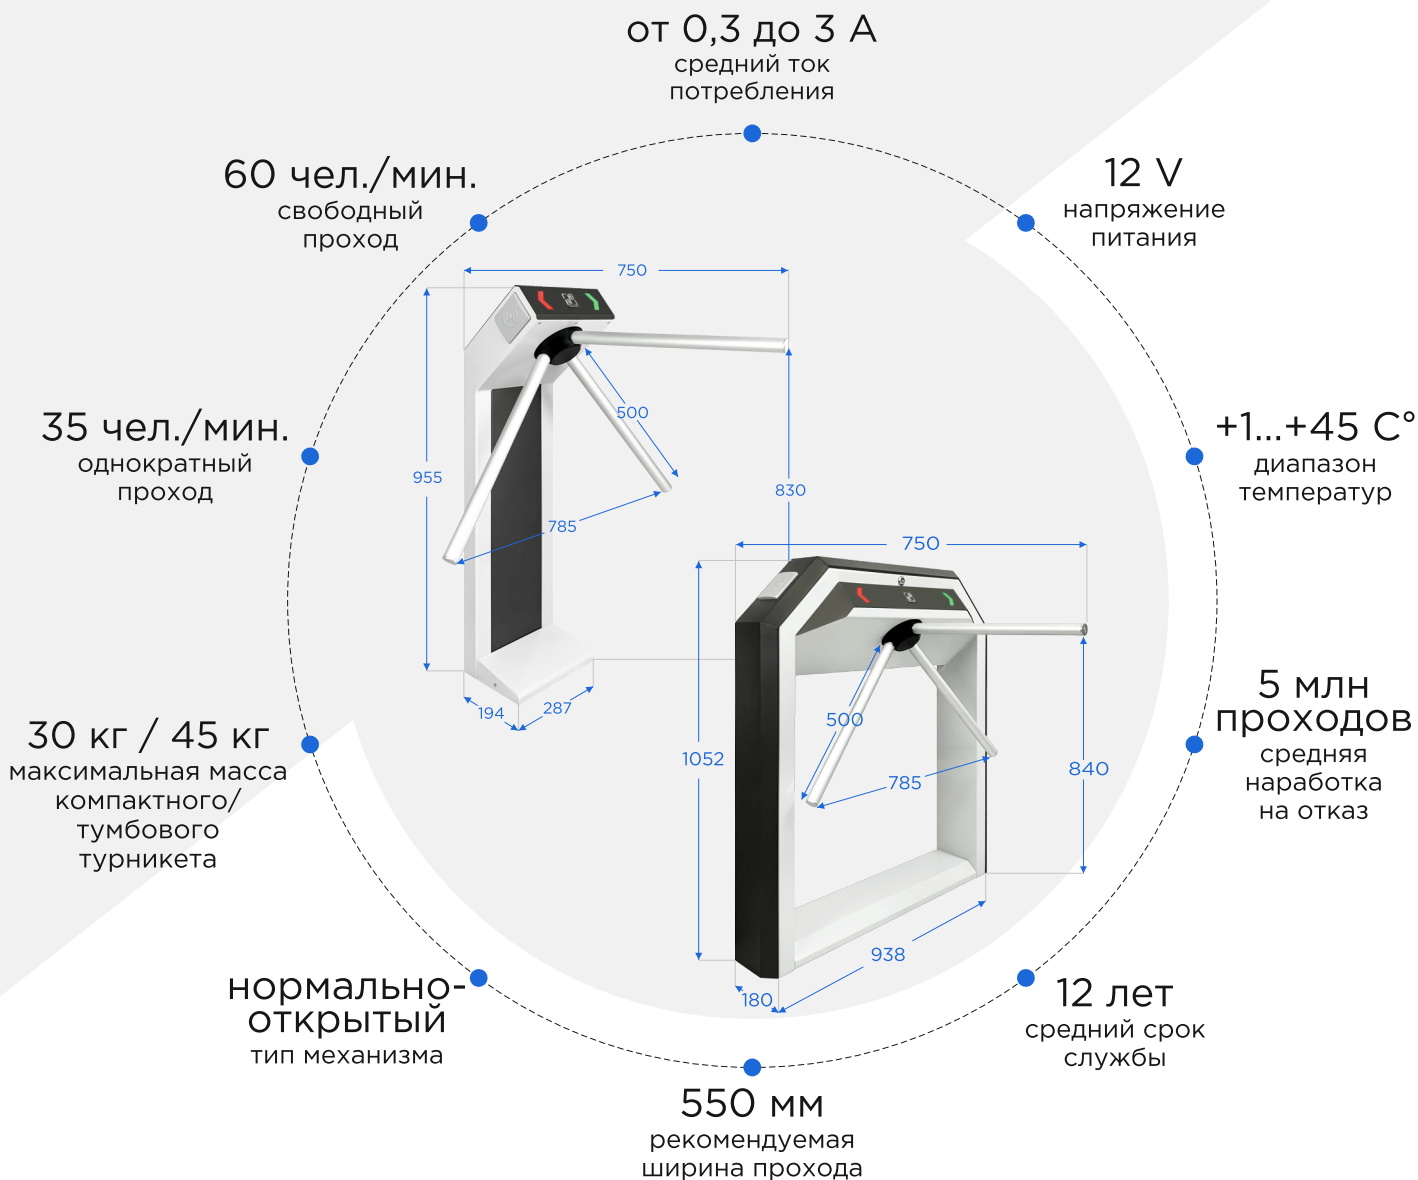

ТЕХНИЧЕСКИЕ ХАРАКТЕРИСТИКИ

КОМПЛЕКТ ПОСТАВКИ

Турникет	1
Транспортная упаковка	1
Паспорт с гарантийным талоном	1