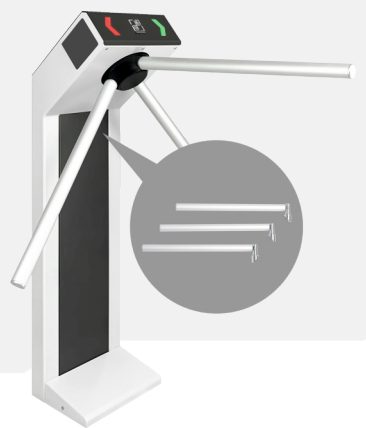

ОПЦИИ И ДОПОЛНИТЕЛЬНЫЕ МОДУЛИ

Преграждающие
планки «Антипаника»

от 5 270₽